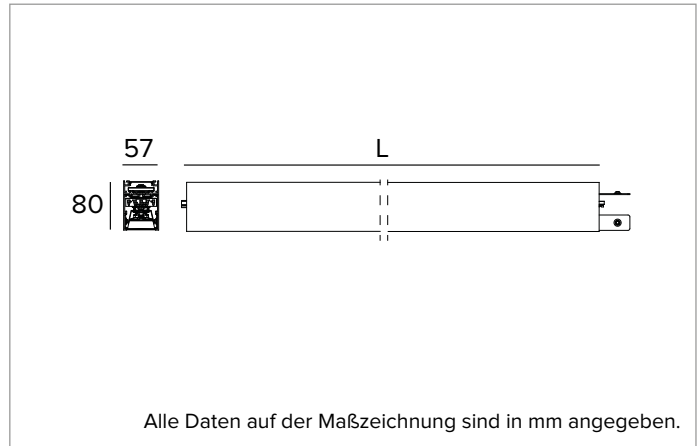

T028MX840ELDB | LOGICO EASY System 57 - UGR16

Lineare LED-Leuchte für Deckenanbau- oder Pendelmontage. Version mit Notbeleuchtung

	4000K	H(m)	D1(m)	D2(m)	Emax(lx)	
	Ra80	76°	58°			
Fixture Power	28W	1	1.55	1.10	2931	
Source Flux	3347lm	2	3.10	2.20	733	
Fixture Flux	3348lm	3	4.65	3.30	326	
Efficacy	120lm/W	4	6.20	4.40	183	
6000760 I _{max} =1024cd/klm	I _{max}	3428cd	5	7.75	5.49	117

MECHANISCHE MERKMALE

Gehäuse aus lackiertem stranggepresstem Aluminium mit 57mm Breite. Obere Abdeckung aus schwarzem PVC.

Farbe und Oberfläche: Schwarz

Abmessungen: L=2348mm

Gewicht: 7,07Kg

Version: LINEAR